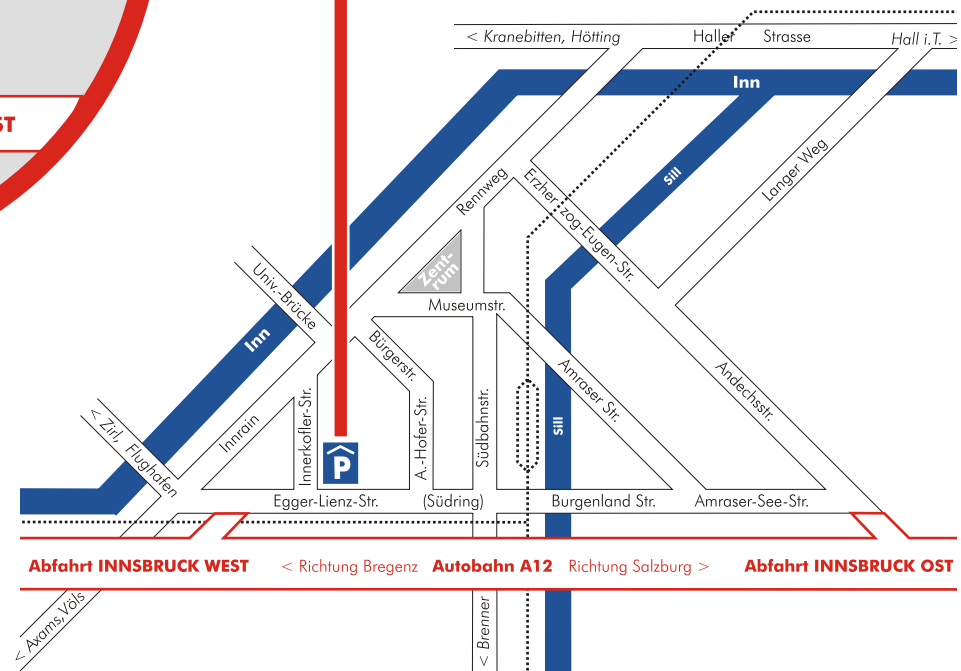

# WEST GARAGE

Innsbruck - Autobahnabfahrt West  
 Innerkoflerstrasse 15 - Beselepark

Hotline: 0676 / 83 144 221

[www.westgarage.at](http://www.westgarage.at)

**A12 Autobahnabfahrt INNSBRUCK WEST**

**NUR BEI UNS!**  
**Abrechnung:**  
**minutengenau**